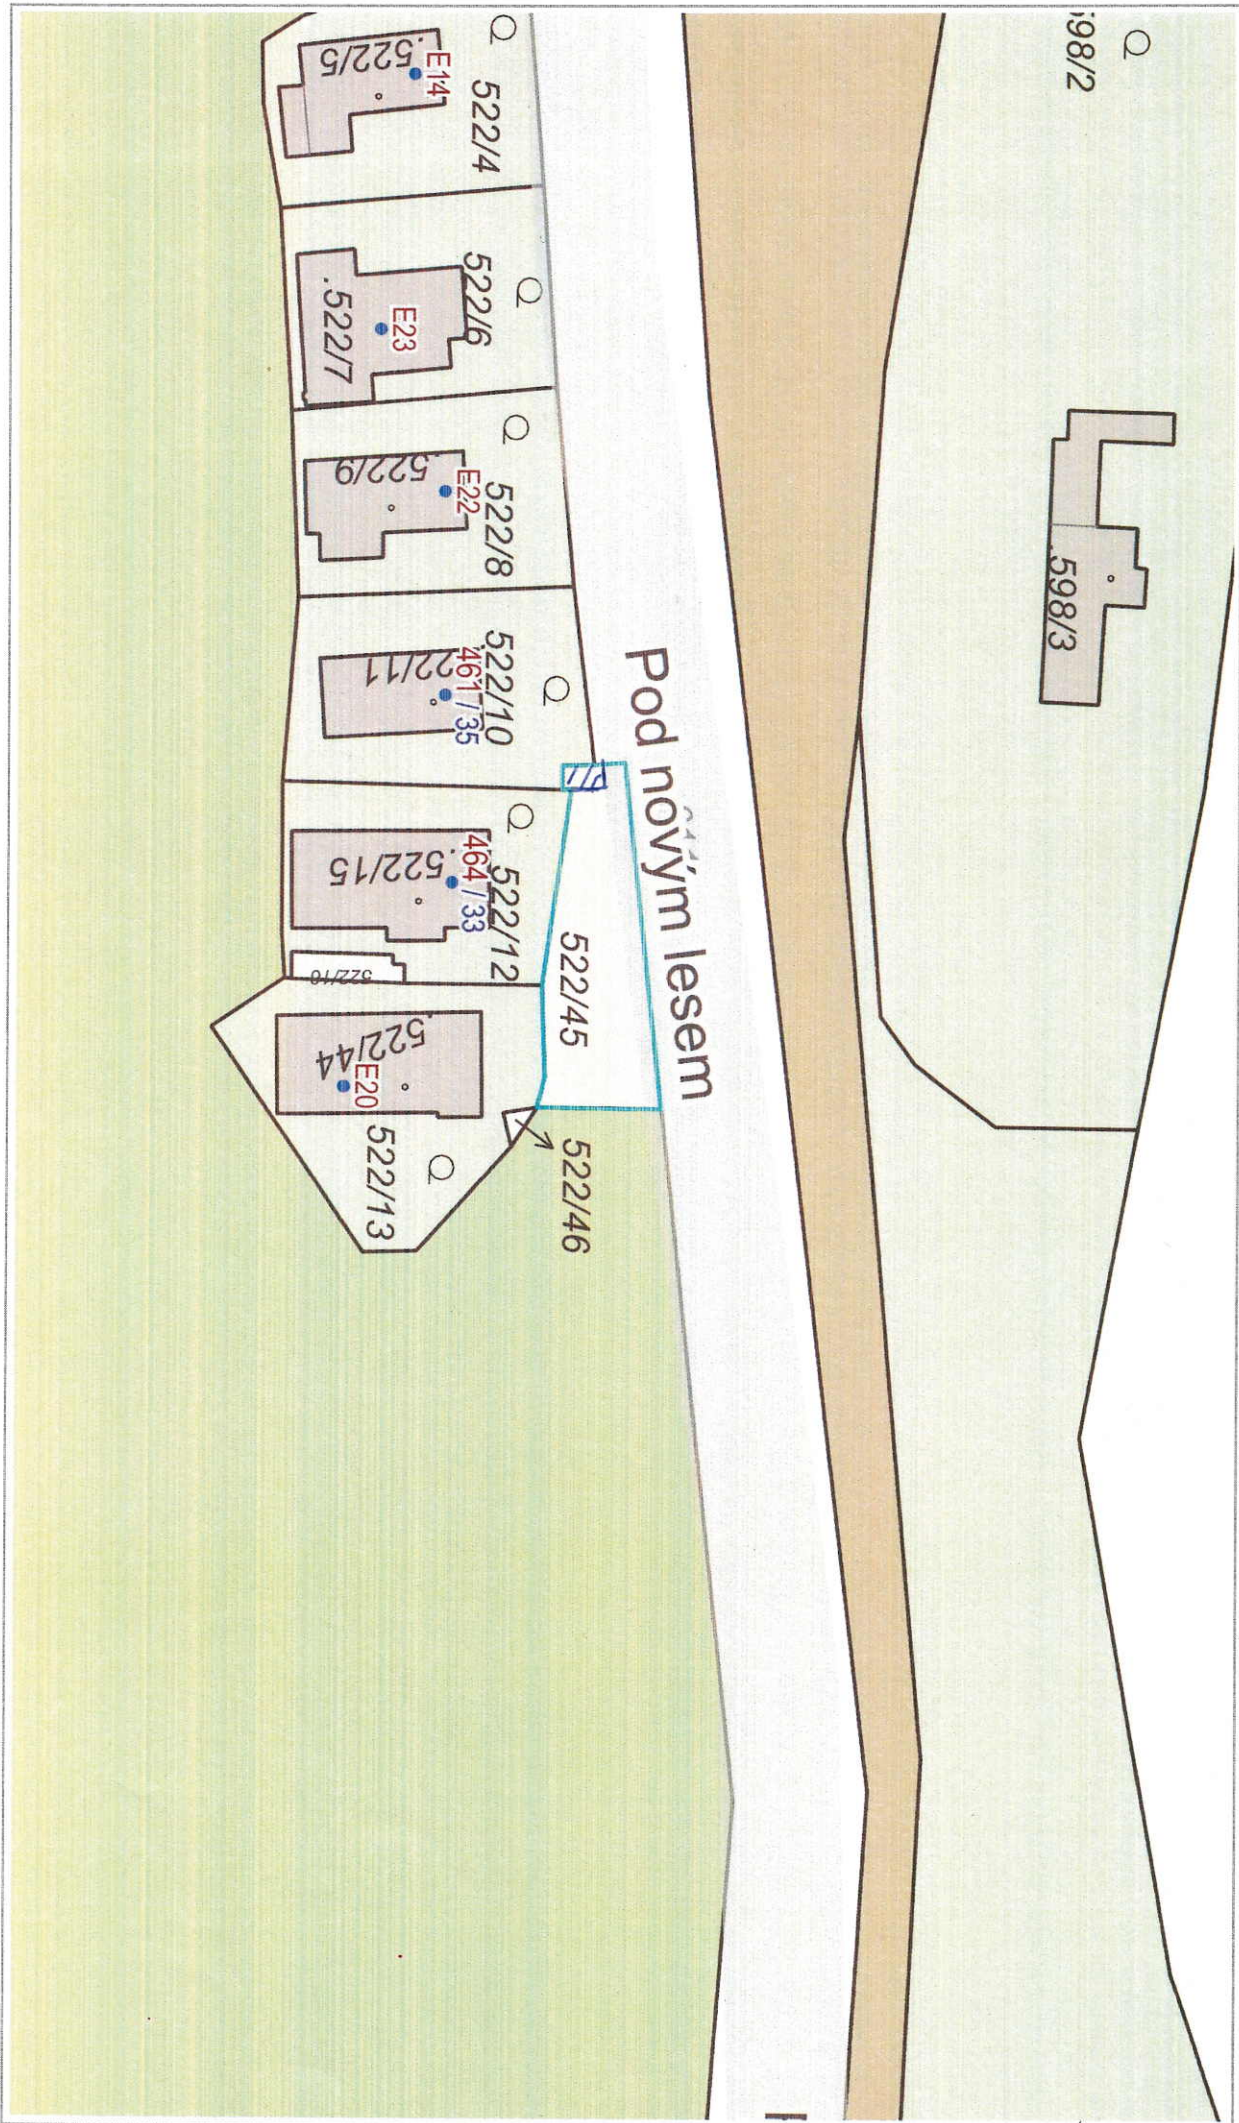

část pozemku parc. č. 522/45 k. ú. Velešlavín

0 10 m 20 m

1 : 472